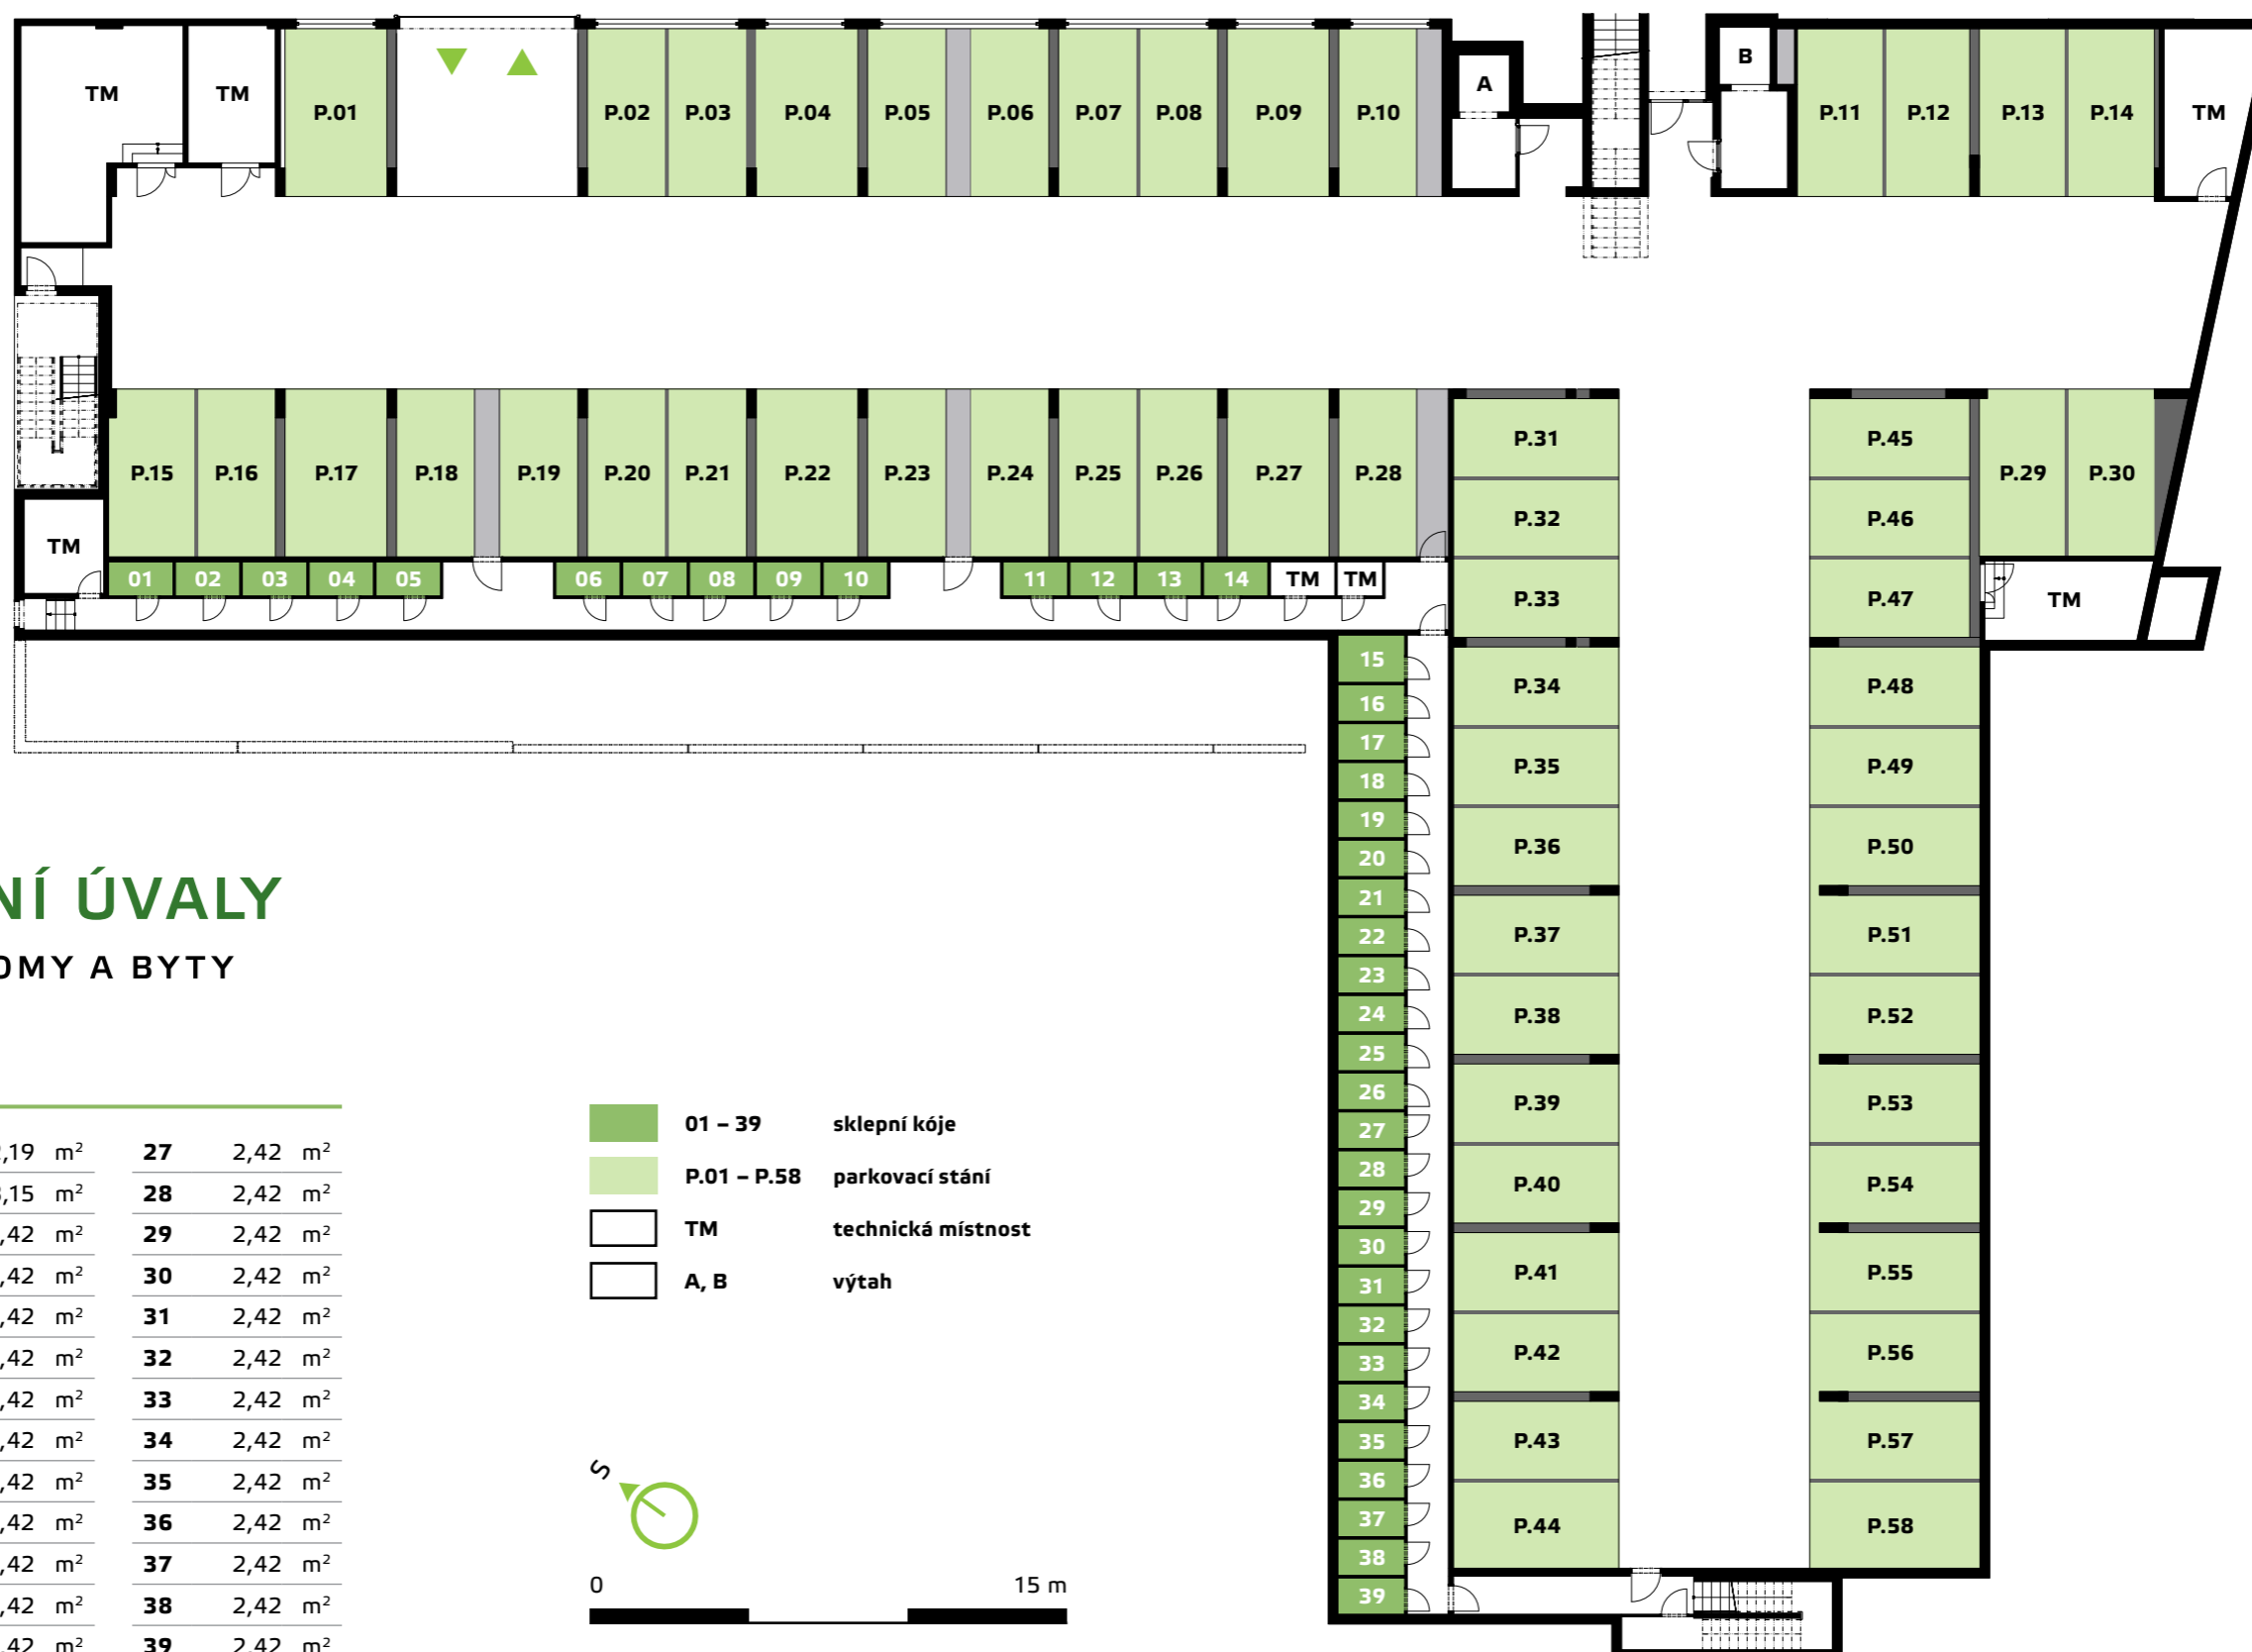

1.PP

BYDLENÍ ÚVALY
RODINNÉ DOMY A BYTY

SKLEPNÍ KÓJE

01	2,19 m ²	14	2,19 m ²	27	2,42 m ²
02	2,19 m ²	15	3,15 m ²	28	2,42 m ²
03	2,19 m ²	16	2,42 m ²	29	2,42 m ²
04	2,19 m ²	17	2,42 m ²	30	2,42 m ²
05	2,19 m ²	18	2,42 m ²	31	2,42 m ²
06	2,19 m ²	19	2,42 m ²	32	2,42 m ²
07	2,19 m ²	20	2,42 m ²	33	2,42 m ²
08	2,19 m ²	21	2,42 m ²	34	2,42 m ²
09	2,19 m ²	22	2,42 m ²	35	2,42 m ²
10	2,19 m ²	23	2,42 m ²	36	2,42 m ²
11	2,19 m ²	24	2,42 m ²	37	2,42 m ²
12	2,19 m ²	25	2,42 m ²	38	2,42 m ²
13	2,19 m ²	26	2,42 m ²	39	2,42 m ²

- 01 – 39 sklepní kóje
- P.01 – P.58 parkovací stání
- TM technická místnost
- A, B výtah