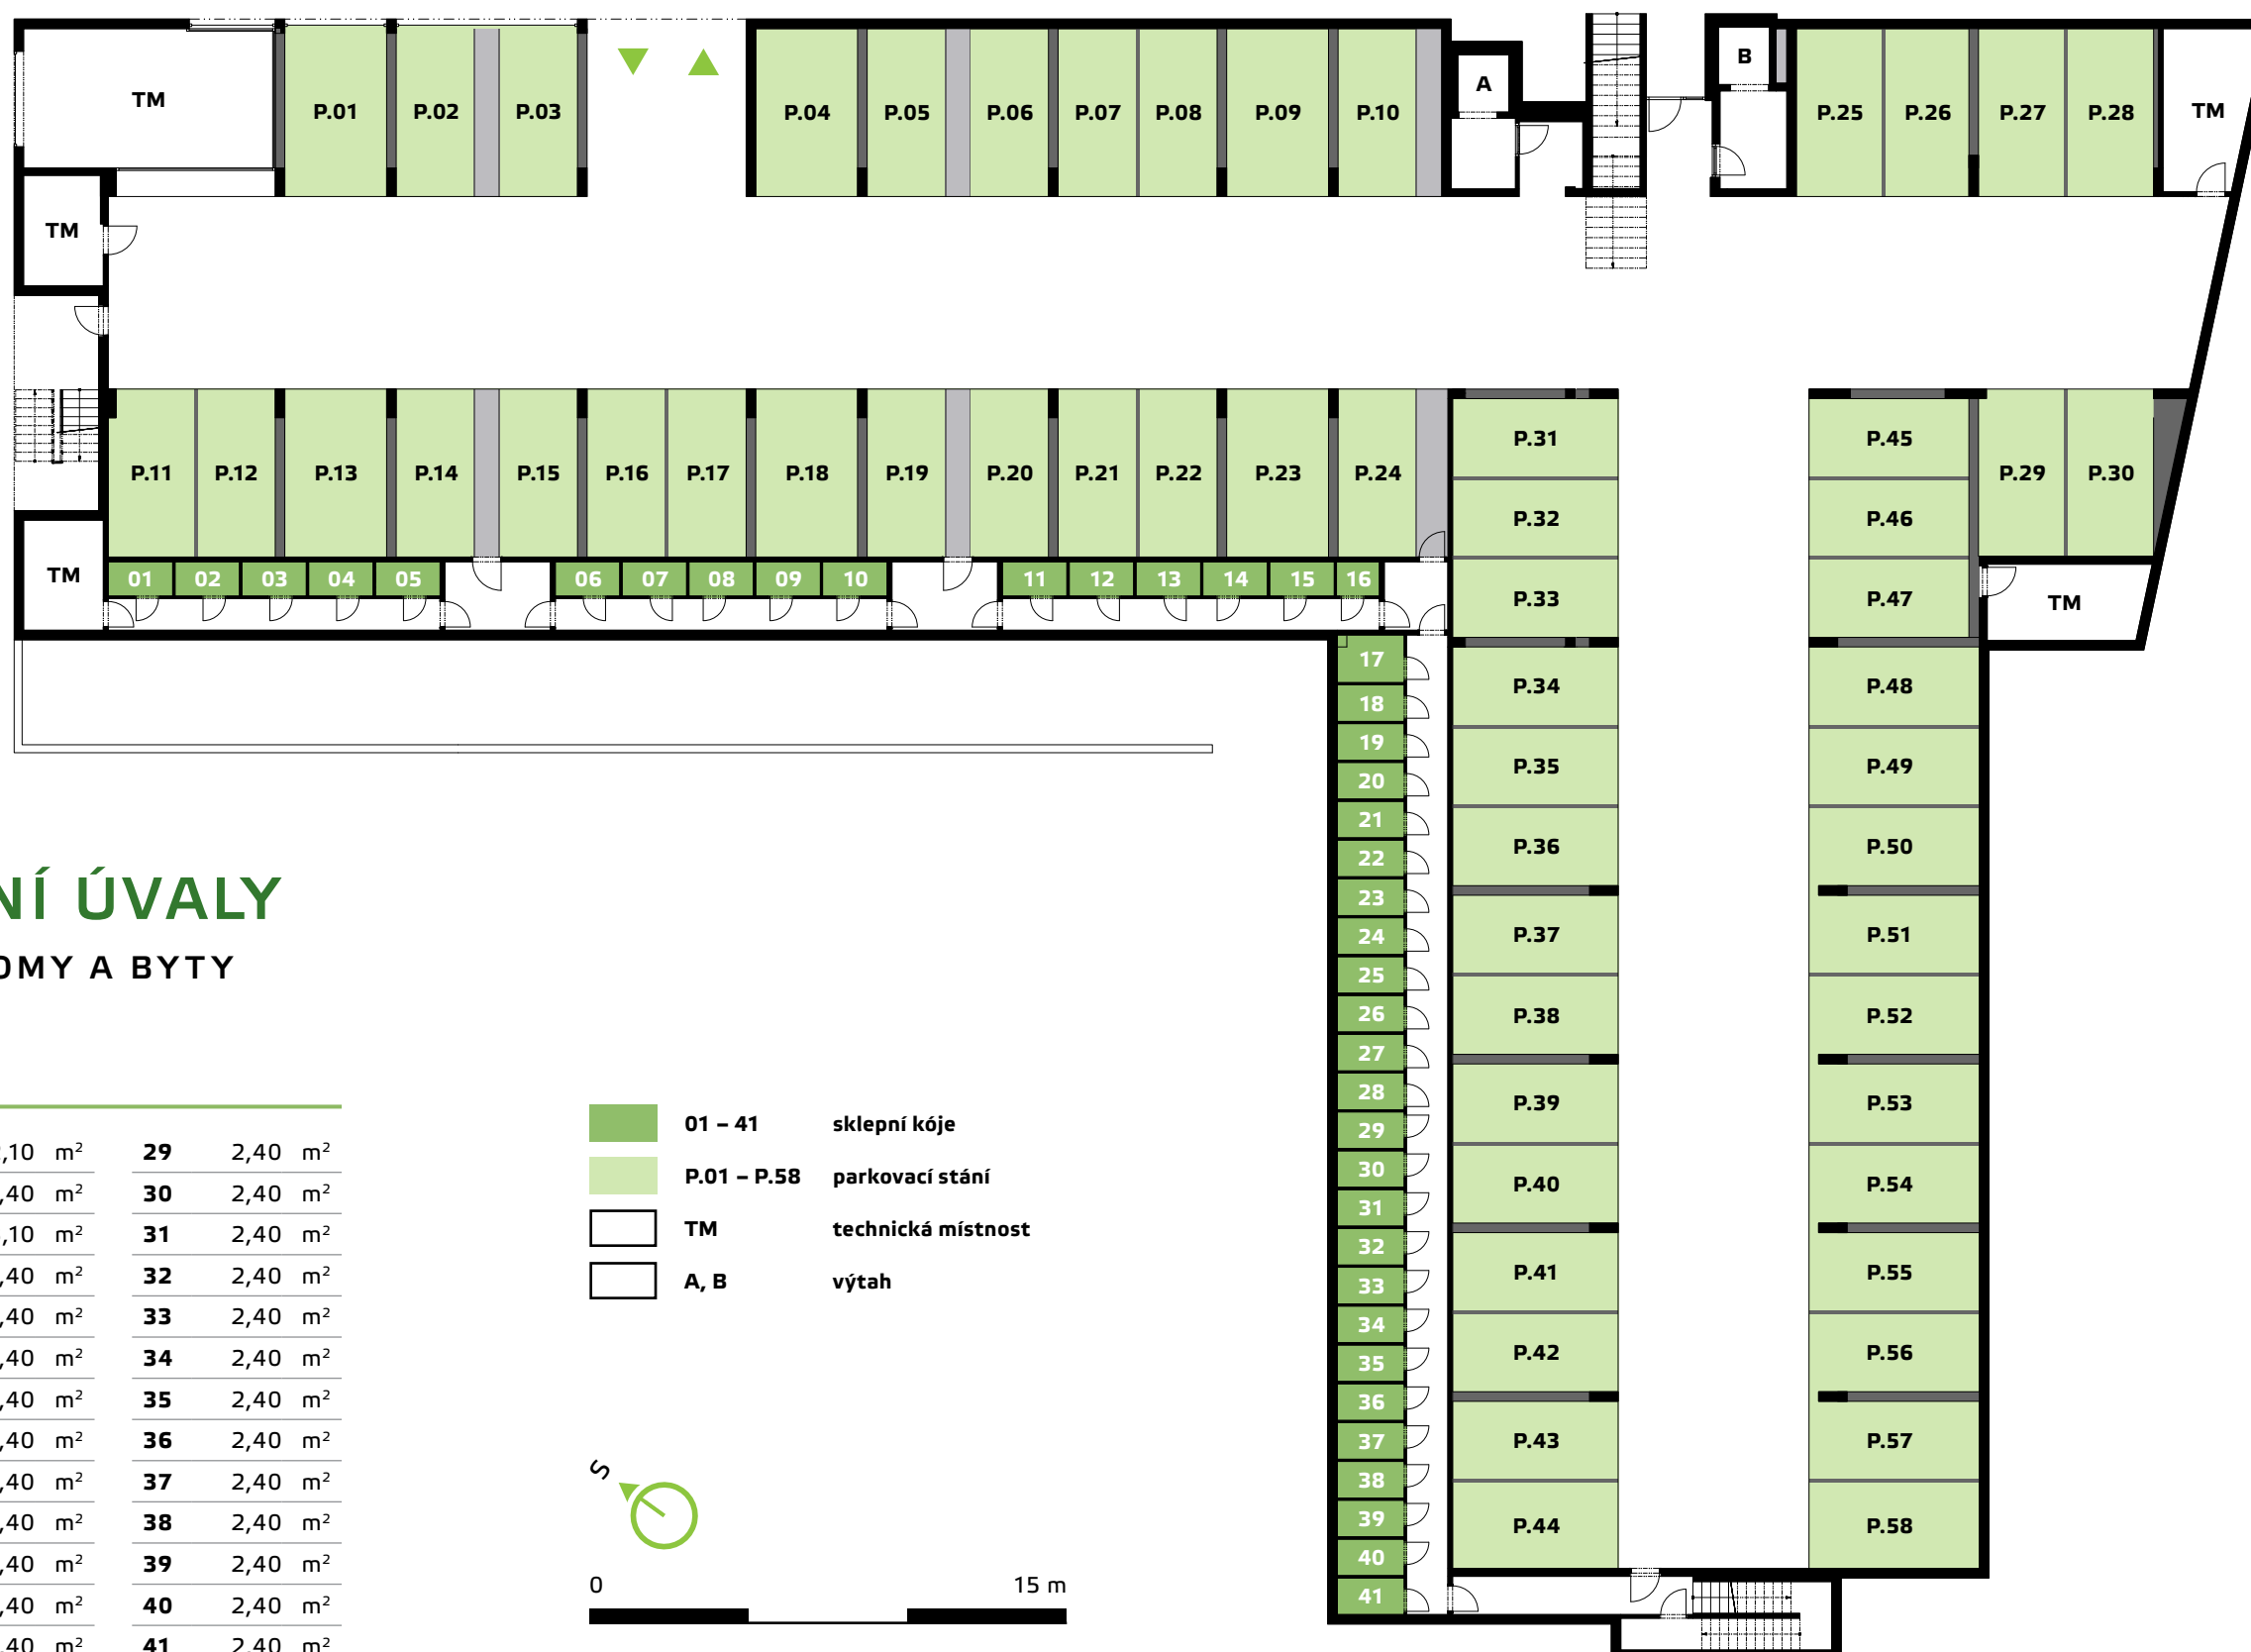

1.PP

BYDLENÍ ÚVALY

RODINNÉ DOMY A BYTY

SKLEPNÍ KÓJE

01	2,10 m ²	15	2,10 m ²	29	2,40 m ²
02	2,10 m ²	16	1,40 m ²	30	2,40 m ²
03	2,10 m ²	17	3,10 m ²	31	2,40 m ²
04	2,10 m ²	18	2,40 m ²	32	2,40 m ²
05	2,10 m ²	19	2,40 m ²	33	2,40 m ²
06	2,10 m ²	20	2,40 m ²	34	2,40 m ²
07	2,10 m ²	21	2,40 m ²	35	2,40 m ²
08	2,10 m ²	22	2,40 m ²	36	2,40 m ²
09	2,10 m ²	23	2,40 m ²	37	2,40 m ²
10	2,10 m ²	24	2,40 m ²	38	2,40 m ²
11	2,10 m ²	25	2,40 m ²	39	2,40 m ²
12	2,10 m ²	26	2,40 m ²	40	2,40 m ²
13	2,10 m ²	27	2,40 m ²	41	2,40 m ²
14	2,10 m ²	28	2,40 m ²		

- 01 – 41 sklepní kóje
- P.01 – P.58 parkovací stání
- TM technická místnost
- A, B výtah