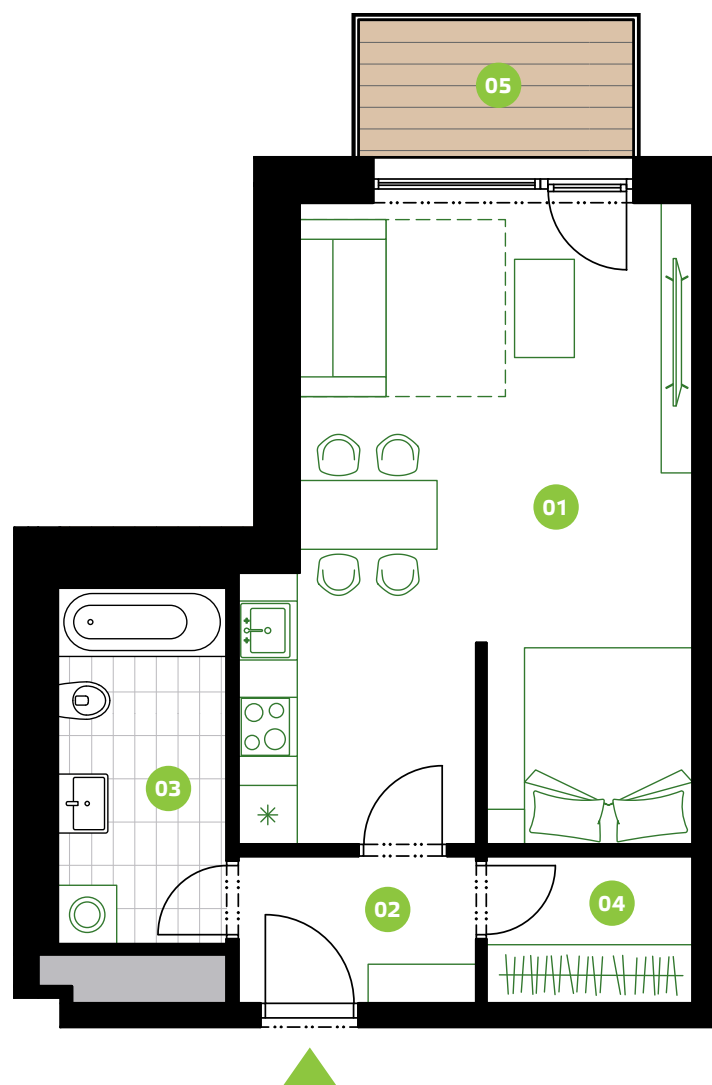

BYT A 1.06 | 1.NP | 1+kk | 40,9 m²

01	Obývací pokoj + kk	27,90 m ²
02	Zádveří	3,70 m ²
03	Koupelna	6,20 m ²
04	Šatna	3,10 m ²
UŽITNÁ PLOCHA		40,90 m²
PODLAHOVÁ PLOCHA		43,00 m²
05	Balkon	3,90 m ²

Poznámka:

Plochy jednotlivých místností jsou pouze orientační. Vyobrazené zařízení v plánech bytů (nábytek, kuch. linka, el. spotřebiče atd.) není součástí dodávky. Přesné parametry jsou specifikovány ve smlouvě. Developer si vyhrazuje právo na drobné úpravy.