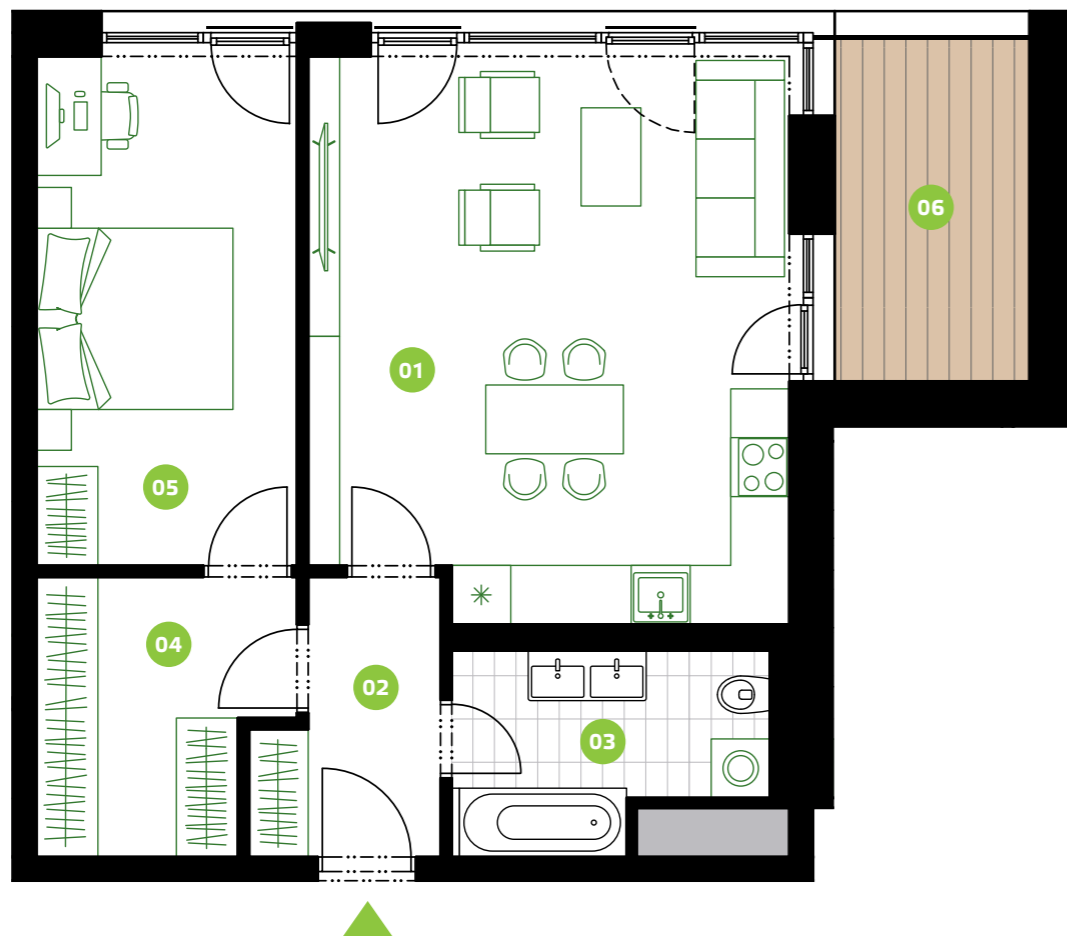

BYT A 2.07 | 2.NP | 2+kk | 58,7 m²

BYDLENÍ ÚVALY RODINNÉ DOMY A BYTY

01	Obývací pokoj + kk	27,70 m ²
02	Zádveří	4,70 m ²
03	Koupelna	5,90 m ²
04	Šatna	6,70 m ²
05	Ložnice	13,70 m ²
UŽITNÁ PLOCHA		58,70 m²
PODLAHOVÁ PLOCHA		61,40 m²
06	Lodžie	7,50 m ²