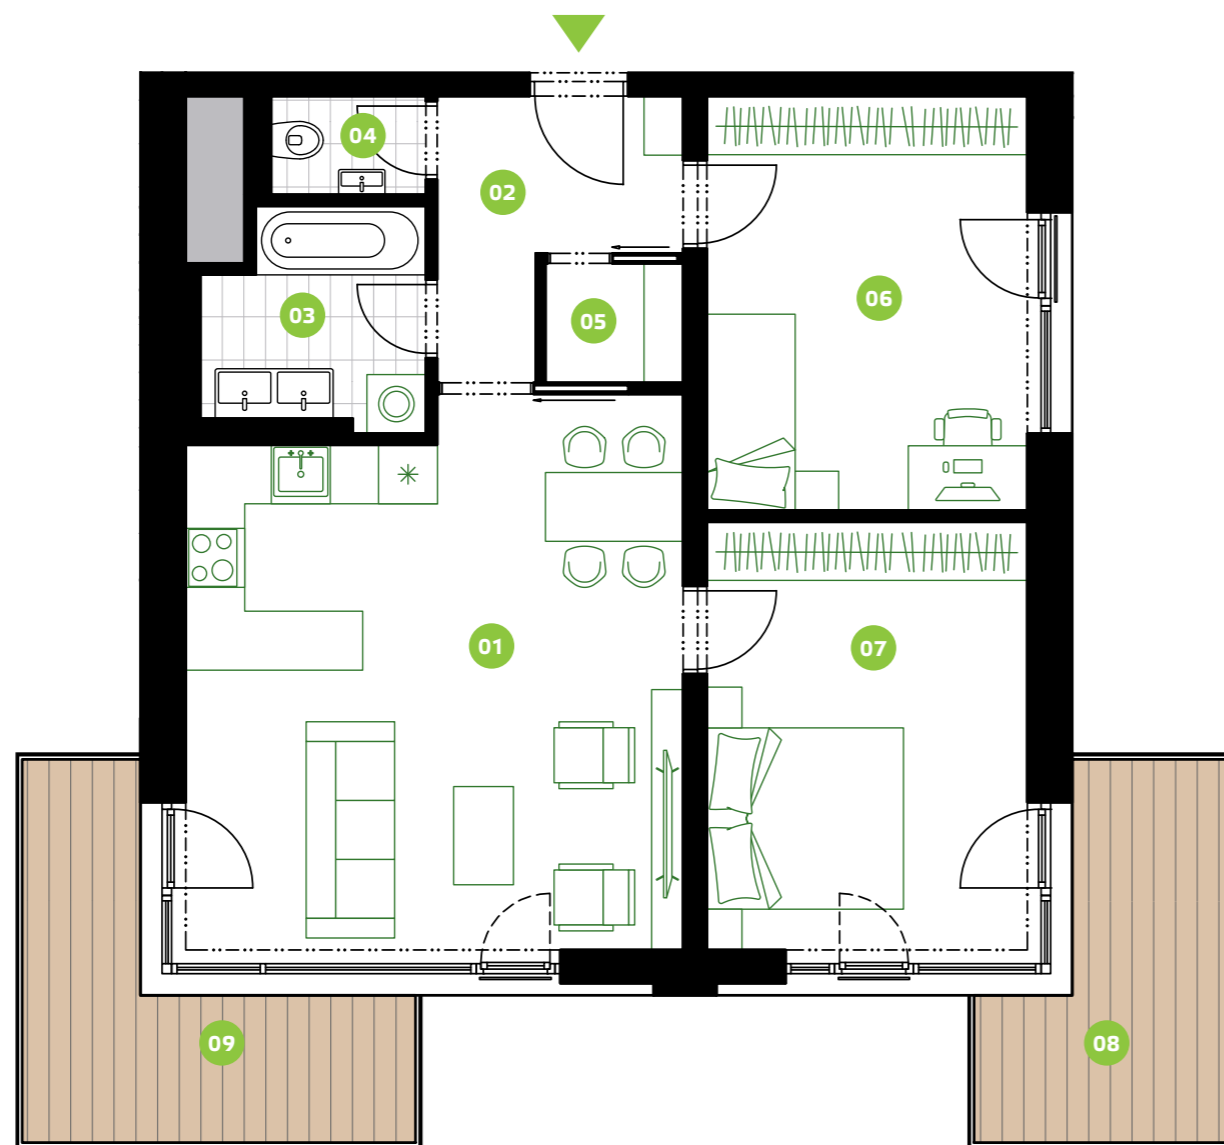

BYT A 3.02 | 3.NP | 3+kk | 69,2 m²

01	Obývací pokoj + kk	27,80 m ²
02	Zádveří	5,40 m ²
03	Koupelna	4,60 m ²
04	WC	1,50 m ²
05	Šatna	1,70 m ²
06	Pokoj	13,90 m ²
07	Ložnice	14,30 m ²
UŽITNÁ PLOCHA		69,20 m²
PODLAHOVÁ PLOCHA		73,10 m²
08	Balkon	8,90 m ²
09	Balkon	7,70 m ²

Poznámka:

Plochy jednotlivých místností jsou pouze orientační. Vyobrazené zařízení v plánech bytů (nábytek, kuch. linka, el. spotřebiče atd.) není součástí dodávky. Přesné parametry jsou specifikovány ve smlouvě. Developer si vyhrazuje právo na drobné úpravy.