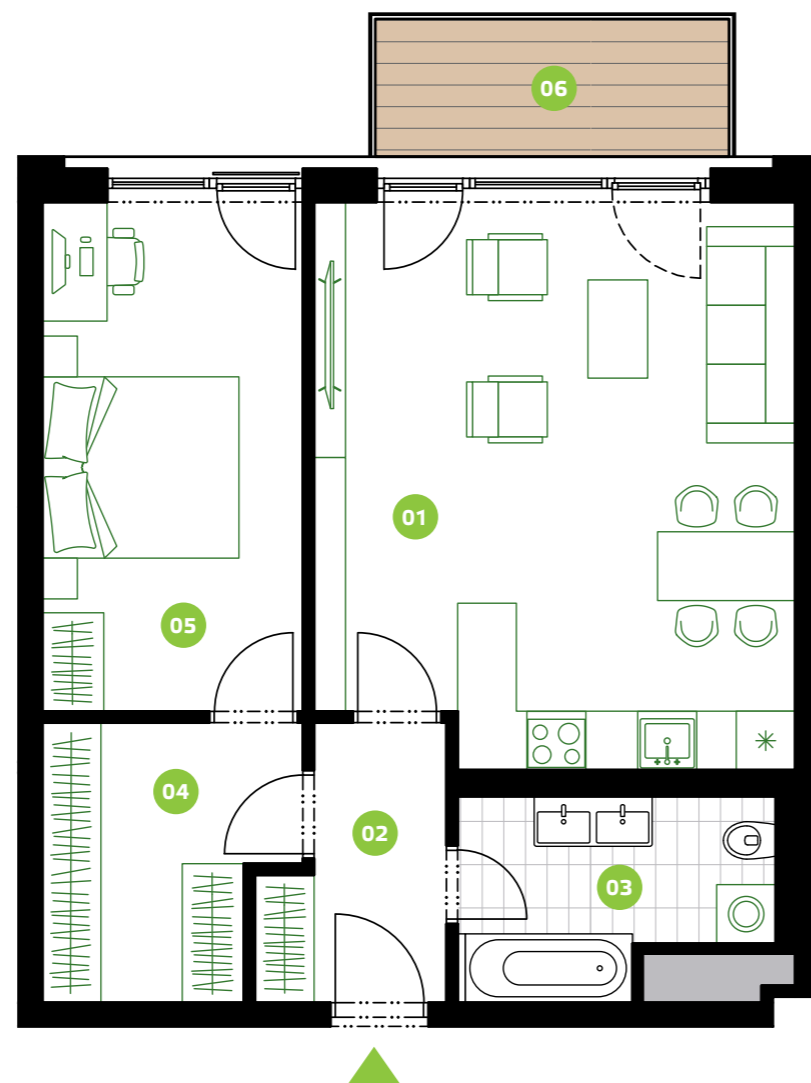

BYT A 3.04 | 3.NP | 2+kk | 58,7 m²

01	Obývací pokoj + kk	27,80 m ²
02	Zádveří	4,60 m ²
03	Koupelna	5,90 m ²
04	Šatna	6,70 m ²
05	Ložnice	13,70 m ²
UŽITNÁ PLOCHA		58,70 m²
PODLAHOVÁ PLOCHA		61,40 m²
06	Balkon	5,00 m ²

Poznámka:

Plochy jednotlivých místností jsou pouze orientační. Vyobrazené zařízení v plánech bytů (nábytek, kuch. linka, el. spotřebiče atd.) není součástí dodávky. Přesné parametry jsou specifikovány ve smlouvě. Developer si vyhrazuje právo na drobné úpravy.